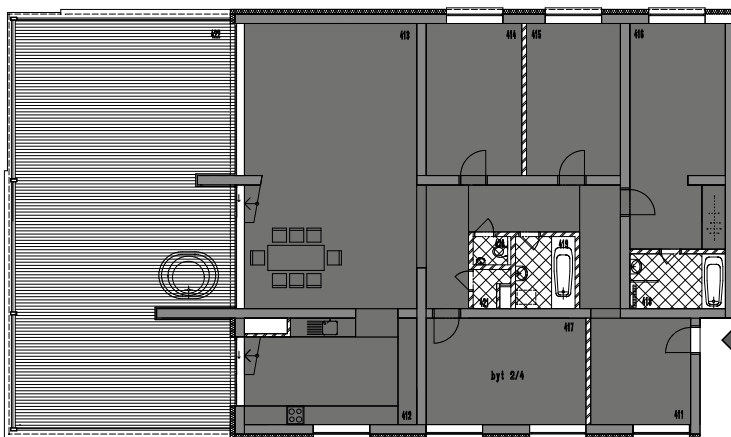

Penthouse 2

Poschodie:
3

Počet izieb:
5

Pôdorys a detail bytu

Detail bytu Penthouse 2

Chodba:	26,93 m ²
Kuchyňa:	17,82 m ²
Obývacia izba:	49,88 m ²
Izba:	14,79 m ²
Izba:	14,55 m ²
Izba:	21,60 m ²
Izba:	17,34 m ²
Kúpeľňa:	5,34 m ²
Kúpeľňa:	4,37 m ²
WC:	0,99 m ²
Technická miestnosť:	1,14 m ²
Strešná terasa:	87,86 m ²
Obytná plocha:	118,16 m ²
Úžitková plocha:	174,75 m ²
Celková plocha:	262,61 m ²