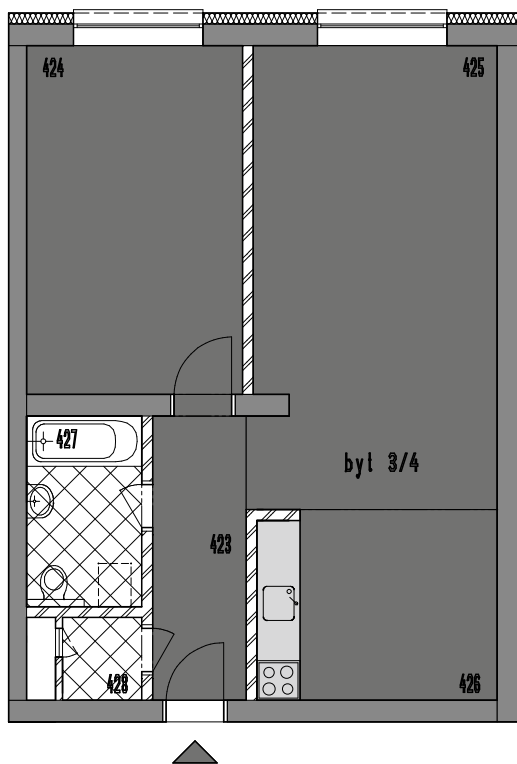

Byt 3P3

Poschodie:
3

Počet izieb:
2

Pôdorys a detail bytu

Detail bytu 3P3

Chodba:	5,14 m ²
Izba:	14,55 m ²
Obývacia izba:	21,85 m ²
Kuchyňa:	8,76 m ²
Kúpeľňa:	4,24 m ²
Technická miestnosť:	1,27 m ²
Obytná plocha:	36,40 m ²
Úžitková plocha:	55,81 m ²