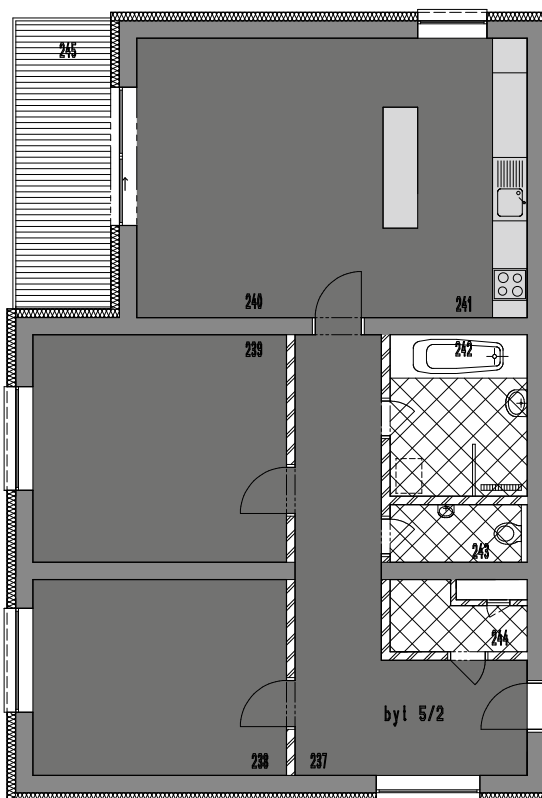

Byt 1P5

Poschodie:
1

Počet izieb:
3

Pôdorys a detail bytu

Detail bytu 1P5

Chodba:	16,53 m ²
Izba:	14,96 m ²
Izba:	17,38 m ²
Obývacia izba:	23,66 m ²
Kuchyňa:	9,22 m ²
Kúpeľňa:	6,66 m ²
WC:	2,28 m ²
Technická miestnosť:	2,28m ²
Balkón:	8,25 m ²
Úžitková plocha:	92,97 m ²
Obytná plocha:	56,00 m ²