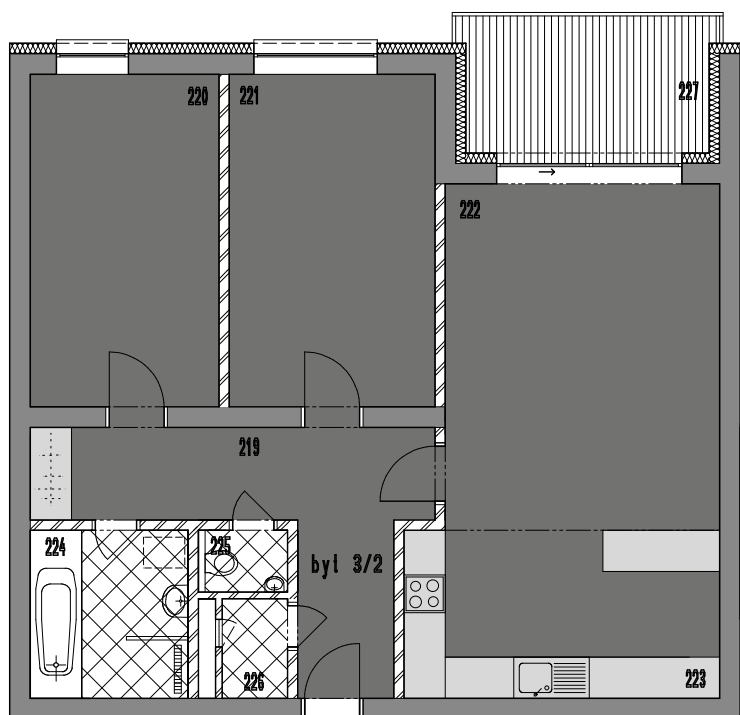

Byt 1P3

Poschodie:
1

Počet izieb:
3

Pôdorys a detail bytu

Detail bytu 1P3

Chodba:	11,61 m ²
Izba:	13,34 m ²
Izba:	14,55 m ²
Obývacia izba:	20,20 m ²
Kuchyňa:	11,27 m ²
Kúpeľňa:	5,64 m ²
WC:	1,08 m ²
Technická miestnosť:	1,38 m ²
Loggia:	7,22 m ²
Úžitková plocha:	79,07 m ²
Obytná plocha:	48,09 m ²