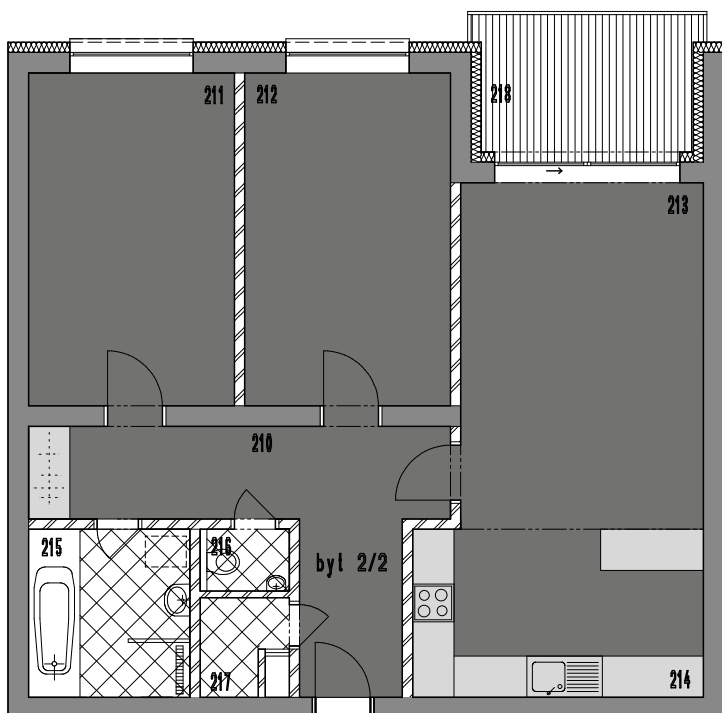

Byt 1P2

Poschodie:
1

Počet izieb:
3

Pôdorys a detail bytu

Detail bytu 1P2

Chodba:	12,20 m ²
Izba:	14,55 m ²
Izba:	14,55 m ²
Obývacia izba:	17,88 m ²
Kuchyňa:	10,39 m ²
Kúpeľňa:	5,76 m ²
WC:	1,08 m ²
Technická miestnosť:	1,57 m ²
Loggia:	6,30 m ²
Úžitková plocha:	77,98 m ²
Obytná plocha:	46,98 m ²